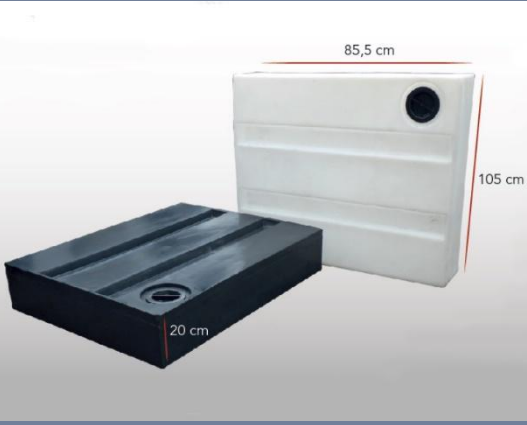

150 litre hacmi vardır. Polietilen malzemedendir. Beyaz ve siyah renkleri stoklarımızda mevcuttur. İveco Daily araçların stepne yeri için uygundur.

BEYAZ:
2600TL

SİYAH:
2550TL