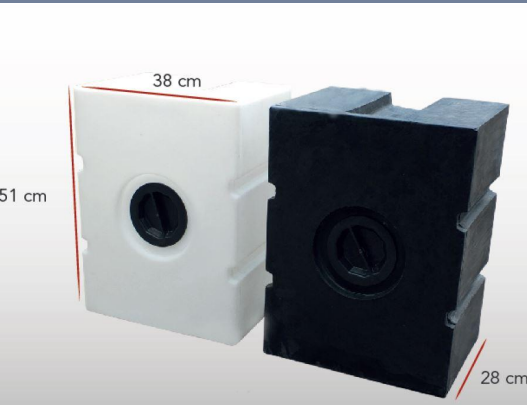

BEYAZ:
1950TL

SİYAH:
1900TL

150 litre hacmi vardır. Polietilen malzemedendir. Beyaz ve siyah renkleri stoklarımızda mevcuttur. İveco Daily araçların stepne yeri için uygundur.

BEYAZ:
2600TL

SİYAH:
2550TL

55 litre hacmi vardır. Polietilen malzemedendir. Beyaz ve siyah renkleri stoklarımızda mevcuttur. Her türlü araçta kullanılabilir. Ünlversal bir üründür.