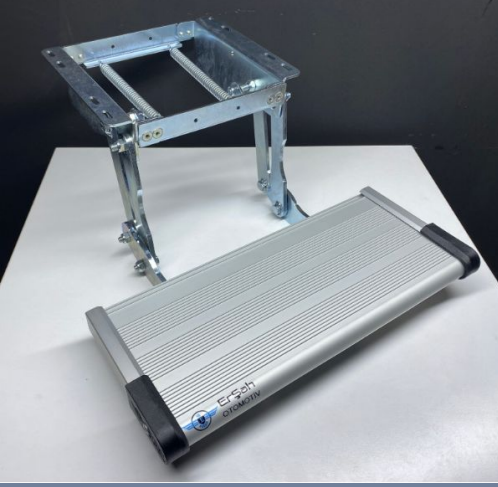

1250TL

Galvaniz kaplamalı. Sac konstrüksiyon.
Alüminyum basamak

1500TL

BASAMAKLAR

ERŞAH
Alüminyum basamak
Motokaravan ve çekme karavanlara
uygundur.

1550TL

ERŞAH
Alüminyum basamak
Çekme karavanlara uygundur.