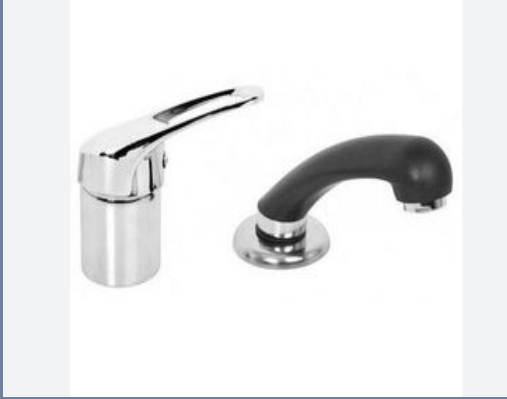

Çift delikli lavabolar için berber bataryası

600TL