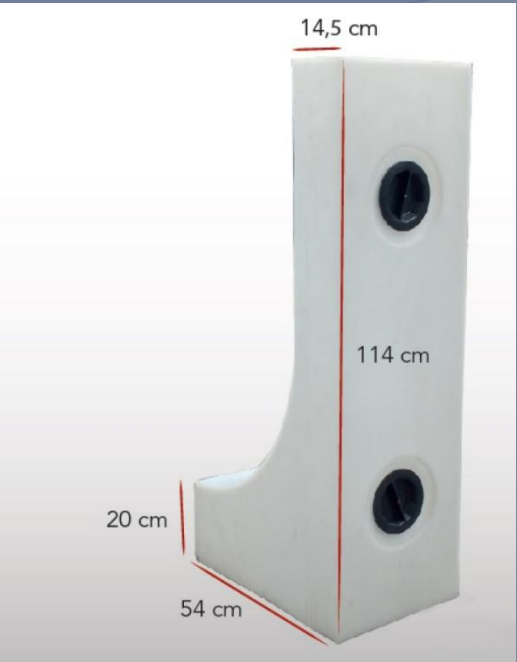

86 litre hacmi vardır. Polietilen malzemeden üretilmiştir. Beyaz rengi stoklarımızda mevcuttur. Tekerlek üstü kullanım için tasarlanmıştır. Kısa şase araçlar campervanlar için uygundur.

BEYAZ:
1950TL