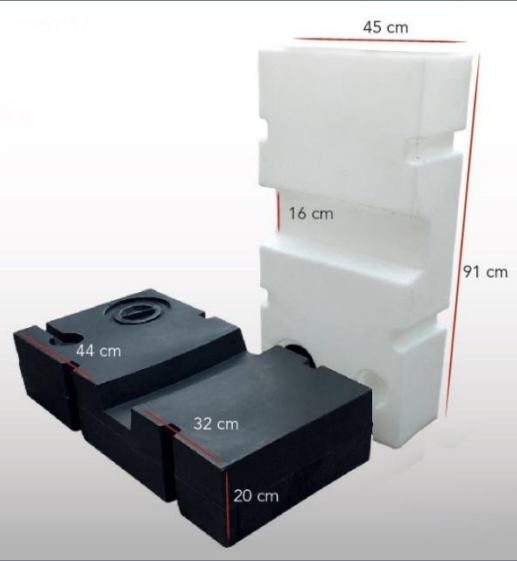

85 litre hacmi vardır. . Polietilen malzemeden üretilmiştir. Beyaz ve siyah renkleri stoklarımızda mevcuttur. Her türlü araçta kullanılabilir. Üniversal bir üründür.

BEYAZ:
1550TL

SIYAH:
1500TL