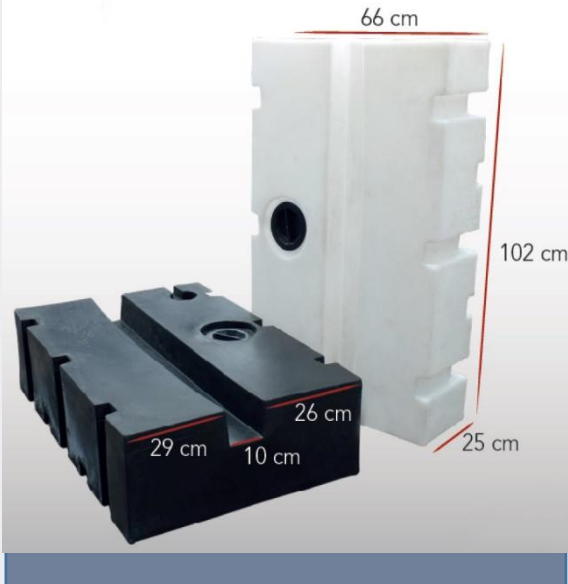

165 litre hacmi vardır. Polietilen malzemeden üretilmiştir. Beyaz ve siyah renkleri stoklarımızda mevcuttur. FİAT DUCATO, CİTROEN JUMPER, PEUGEOT BOXER marka 2007 model ve üzeri 15 ve 17 m³ serilerinde arka stepne yerine birebir uyumludur. Stepne ayaklarının kesilmesi gerekir.

BEYAZ:
2300TL

SİYAH:
2250TL