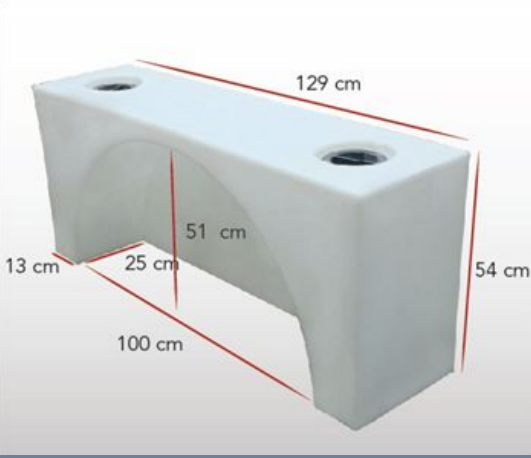

KARAVAN SU DEPOLARI

115 litre hacmi vardır. Polietilen malzemeden üretilmiştir. Beyaz rengi stoklarımızda mevcuttur. Tekerlek üstü kullanım için tasarlanmıştır. Davlumbazı tam kavrar ve düz bir yüzey oluşturur.

BEYAZ:
2750TL