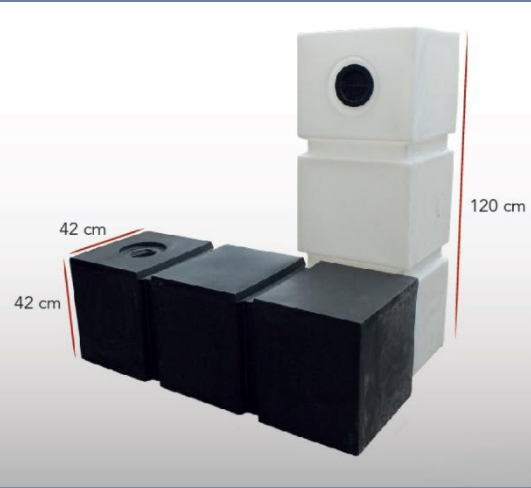

200 litre hacmi vardır. Polietilen malzemeden üretilmiştir. Beyaz rengi stoklarımızda mevcuttur. Her türlü araçta kullanılabilir. Üniversal bir üründür.

BEYAZ:
2150TL