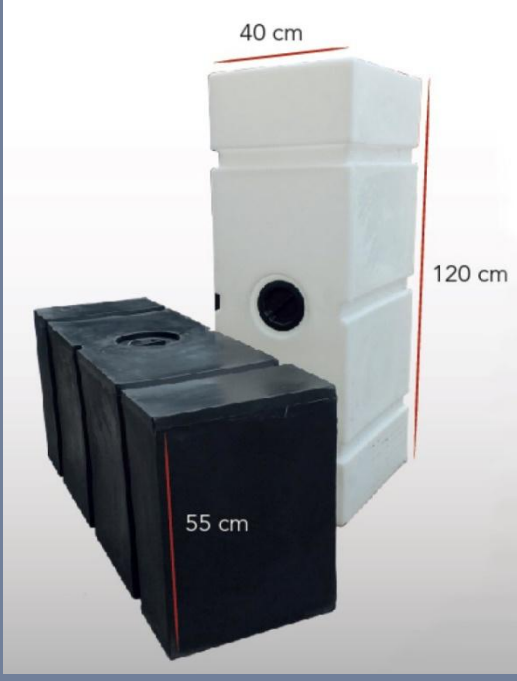

SİYAH:
950TL

75 litre hacmi vardır. Polietilen malzemeden üretilmiştir. Beyaz ve siyah renkleri stoklarımızda mevcuttur. Her türlü araçta kullanılabilir. Ünersal bir üründür.

BEYAZ:
1550TL

SİYAH:
1500TL

KARAVAN SU DEPOLARI