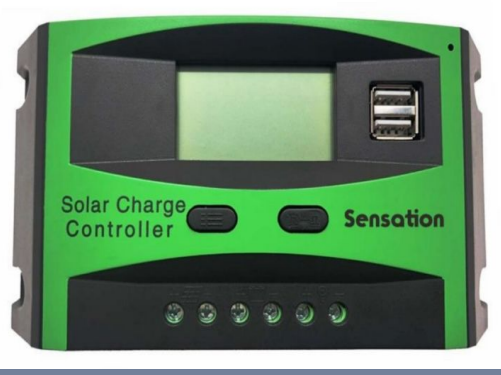

SOLAR SİSTEMLER

SENSEATION

PWM şarj kontrol cihazı

12-24 Volt

Şarj akımı: 30 Amper

Bağlanabilecek maksimum güneş paneli gücü: (360 watt -12Volt),(720 watt - 24 Volt)

Akü koruması vardır

770TL