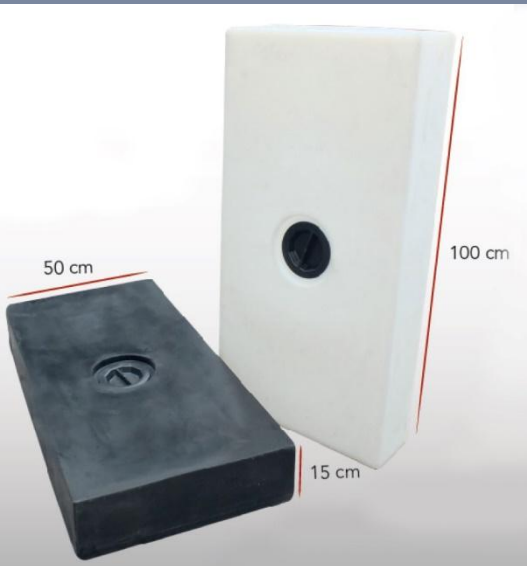

60 litre hacmi vardır. Polietilen malzemedendir. Beyaz ve siyah renkleri stoklarımızda mevcuttur. Her türlü araçta kullanılabilir. Ünlversal bir üründür.

BEYAZ:
1400TL

SİYAH:
1350TL