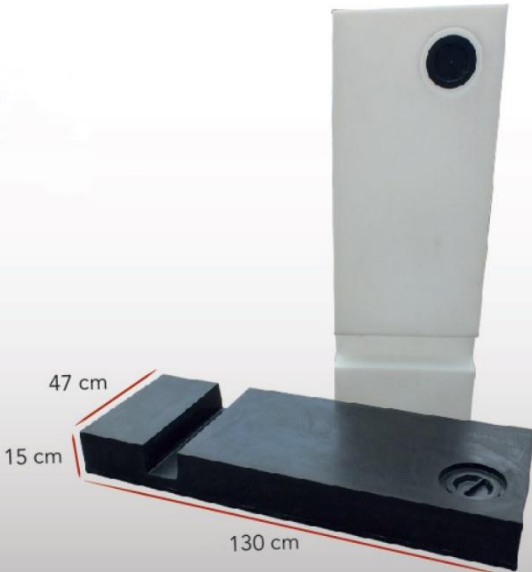

75 litre hacmi vardır. Polietilen malzemeden üretilmiştir. Beyaz ve siyah renkleri stoklarımızda mevcuttur. Her türlü araçta kullanılabilir. Ünersal bir üründür.

BEYAZ:
1550TL

SİYAH:
1500TL