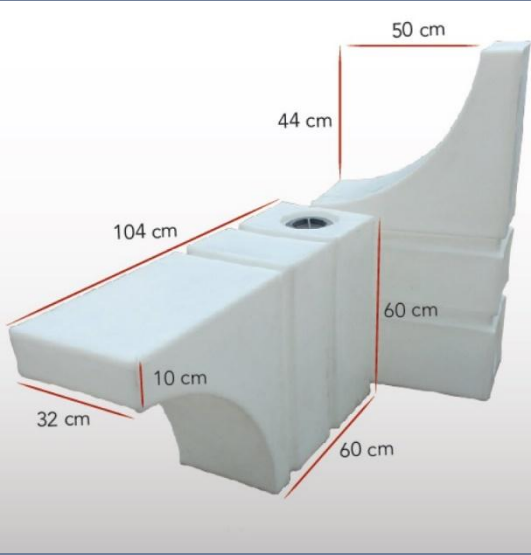

150 litre hacmi vardır. Polietilen malzemeden üretilmiştir. Beyaz rengi stoklarımızda mevcuttur. Tekerlek üstü kullanım için tasarlanmıştır. uzun şase araçlar için uygundur.

BEYAZ:
1800TL