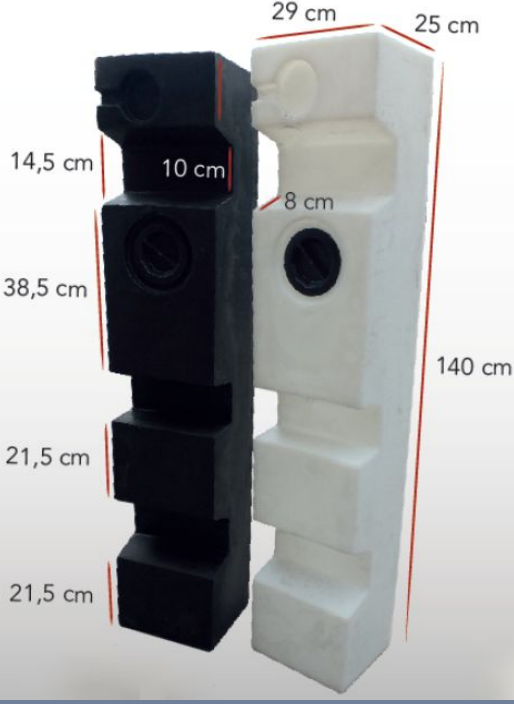

BEYAZ:
2300TL

SİYAH:
2250TL

160 litre hacmi vardır. Polietilen malzemeden üretilmiştir. Motokaravarlarda koltuk altına ve muhtelif araçlarda kullanılabilir.

BEYAZ:
2050TL

KARAVAN SU DEPOLARI

80 litre hacmi vardır. Polietilen malzemeden üretilmiştir. Beyaz ve siyah renkleri stoklarımızda mevcuttur. Volkswagen Crafter ve Mercedes Sprinter araçlarda 2008 ve 2020 modelleri arasında kullanılır.