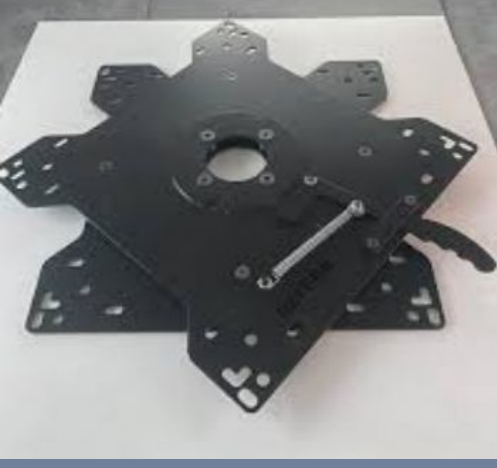

4900TL

ERŞAH
Full alüminyum basamak
Motokaravanlara uygundur.

45cm:
5500TL

50cm:
5900TL

DÖNER KOLTUK MAKANİZMALARI

Tekli döner koltuk mekanizması.5mm sacdan üretilmiştir.

3000TL

Çiftli döner koltuk mekanizması.5mm sacdan üretilmiştir.