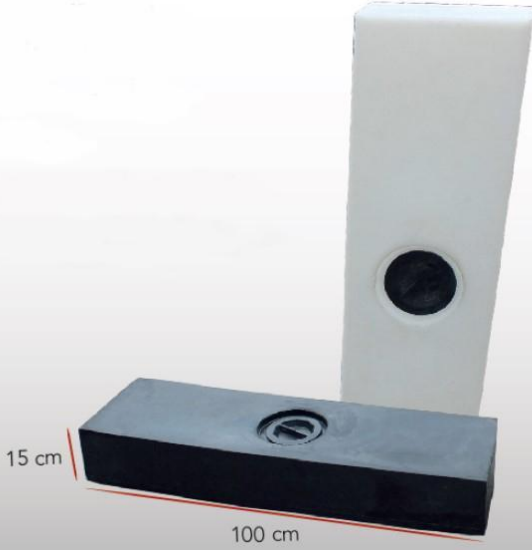

BEYAZ:
1650TL

SİYAH:
1550TL

40 litre hacmi vardır. . Polietilen malzemeden üretilmiştir. Beyaz ve siyah renkleri stoklarımızda mevcuttur. Her türlü araçta kullanılabilir. Ünersal bir üründür.

BEYAZ:
1000TL