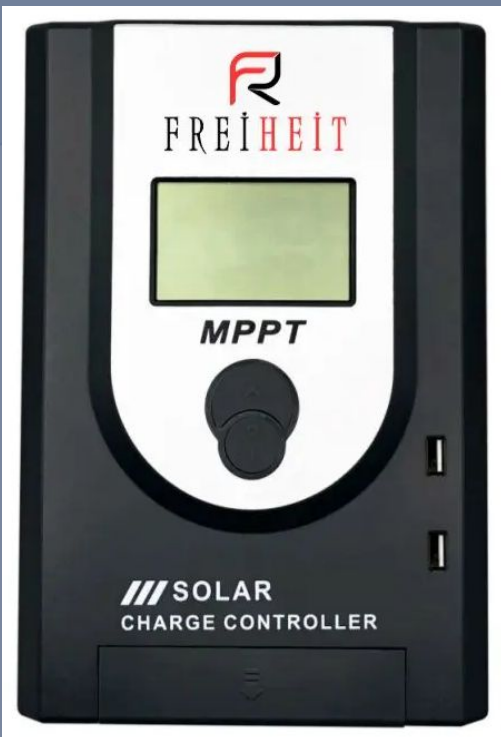

Bağlanabilecek maksimum güneş paneli gücü: (360 watt -12Volt),(720 watt - 24 Volt)

Akü koruması vardır

770TL

SENSEATION

MPPT şarj kontrol cihazı

Maximum şarj akımı 30 amper ve 40 amper mevcuttur.

Sistem voltajı 12/24 volt otomatik olarak algılanır

Maximum bağlanabilecek panel gücü: 390 watt(12 volt) - 780 watt(24 volt)

Maximum solar (pv) giriş voltajı 100 volt
Jel, sulu, agm ve lifepo4(lityum) akülerde kullanılabilir.

2700TL

FREIHEIT

SOLAR ŞARJ KONTROL 30A